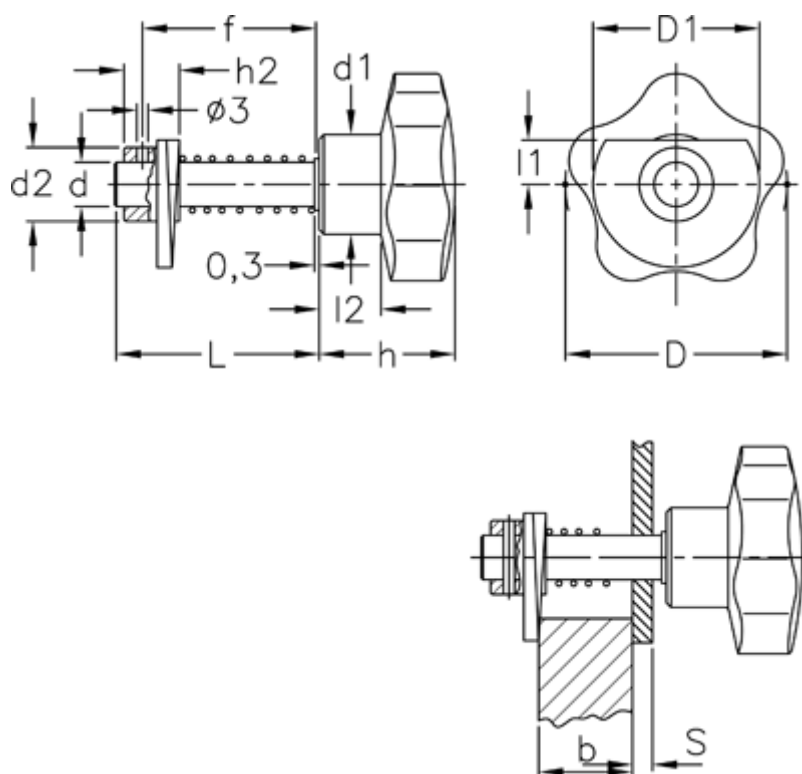

Varenummer: 2310068461
 Beskrivelse: E+G Dørrigel
 VCK.362/60-3-D

Mål

| | | |
|--------------------|------------------------|-------------|
| D = 60 | Hulstørrelse | = 12 H9 |
| d = 12 | L | = 64 |
| D1 = 45 | l1 | = 12 |
| d1 = 27 | l2 | = 17 |
| d2 = 20 | S+b Dørtykkelse S>5 mm | = 17 til 49 |
| f = S + b + 8,5 mm | | |
| h = 37 | | |
| h2 = 15 | | |